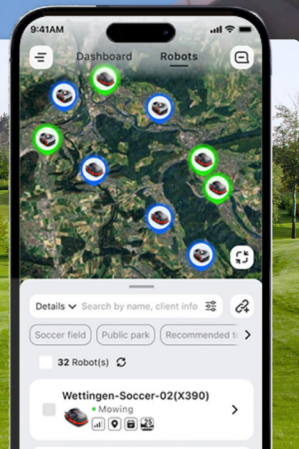

KITE

SEGWAY®

VILÁGELSŐ VEZETÉKNÉLKÜLI ROBOTFŰNYÍRÓ-TECHNOLÓGIA

X4

H2

i2

Automatikus térképezés

Xero-Turn™ AWD

Hálózati RTK pozicionálás

GeoSketch™

ELFS™ LiDAR+

VisionFence™

KITE

SEGWAY®

NavimowFleet™

EFLS™ NRTK