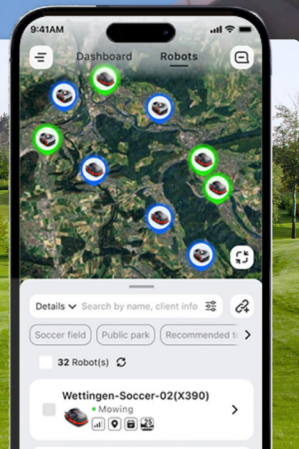

KITE

SEGWAY®

NavimowFleet™

EFLS™ NRTK

VisionFence™