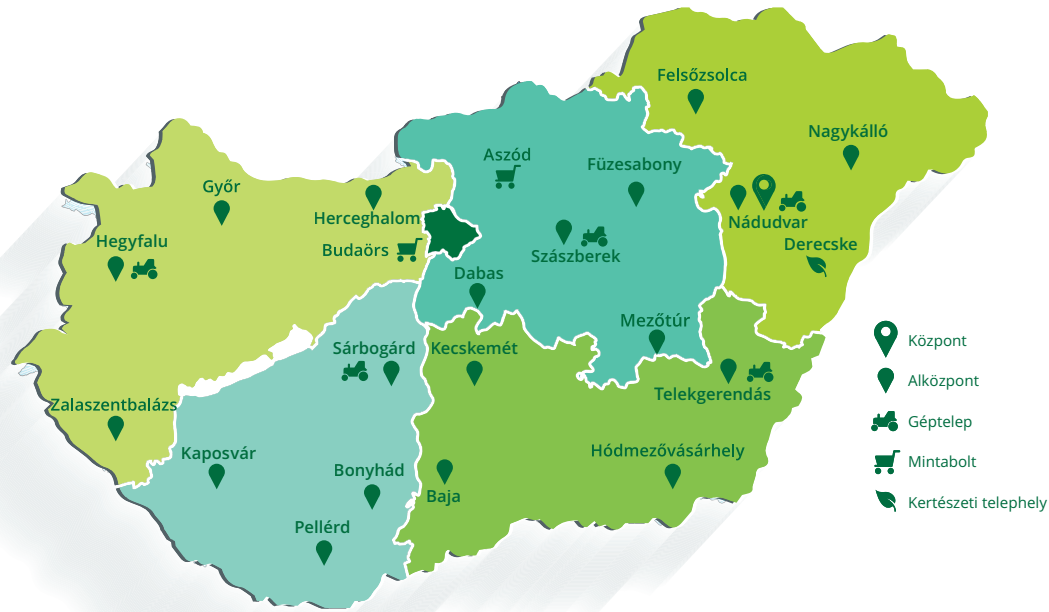

- Központ
- Géptelep
- Mintabolt
- Kertészeti telephely

DÉL-DUNÁNTÚLI RÉGIÓ

KAPOSVÁRI ALKÖZPONT 7401 Kaposvár, Pf.: 125., Nagykanizsai út (Újmajor) GPS koordináták: 46.36660 N, 17.75362 E Tel.: (82) 423-378, 423-379, 423-380 Fax: (82) 310-542
SÁRBOGÁRDI ALKÖZPONT ÉS GÉPTELEP 7001 Sárbogárd, Köztársaság u. 276., Pf.: 40. GPS koordináták: 46.85288 N, 18.63600 E Tel.: (25) 467-352, 467-354, 467-355 Fax: (25) 467-353
PELLÉRDI ALKÖZPONT 7831 Péllérd, Pf.: 48. külsőterület 0140/12 hrsz. GPS koordináták: 46.02470 N, 18.15886 E Tel./Fax: (72) 587-023, 587-024
DOMBÓVÁRI TELEPHELY 7200 Dombóvár, Kórház u. 2/A GPS koordináták: 46.37305 N, 18.15030 E Tel.: (74)-566-054 • Fax: (74)-566-054
BONYHÁDI ALKÖZPONT 7150 Bonyhád, Mikes u. 5. GPS koordináták: 46.29288 N, 18.53076 E Tel.: (74) 550-590 • Fax: (74) 550-595

ÉSZAKNYUGAT-DUNÁNTÚLI RÉGIÓ

GYŐRI ALKÖZPONT 9028 Győr, Külső Veszprémi u. 7. GPS koordináták: 47.64745 N, 17.65787 E Tel.: (96) 517-537, 517-538 Fax: (96) 517-579
GYŐRSZEMEREI TELEPHELY 9121 Győrszemere, Pf. 5., Tényői úti major GPS koordináták: 47.57294 N, 17.58886 E Tel.: (96) 378-811, 551-200 Fax: (96) 378-820
HEGYFALUI ALKÖZPONT ÉS GÉPTELEP 9631 Hegyfalu, Külsőterület 057/31., Pf.: 3. GPS koordináták: 47.35828 N, 16.89198 E Tel.: (95) 340-290 • Fax: (95) 340-291
HERCEGHALMI ALKÖZPONT 2053 Herceghalom, Pf.: 10. GPS koordináták: 47.49435 N, 18.74874 E Tel.: (23) 530-517 • Fax: (23) 530-519
ZALASZENTBALÁZSI ALKÖZPONT 8772 Zalaszentbalázs, Pf. 5. GPS koordináták: 46.57569 N, 16.91821 E Tel.: (93) 391-430, 391-431 Fax: (93) 391-433

DÉLI RÉGIÓ

KECSKEMÉTI ALKÖZPONT 6000 Kecskemét, Georg Knorr utca 8683/407 hrsz. GPS koordináták: 46.882256N, 19.709413E Tel.: (76) 481-037 • Fax: (76) 482-599
TELEKGERENDÁSI ALKÖZPONT ÉS GÉPTELEP 5675 Telekgerendás, Külsőterület 482. GPS koordináták: 46.65427 N, 20.96594 E (alközpont) 46.65547 N, 20.96193 E (géptelep) Tel.: (66) 482-579, 482-789, 482-790, 482-791, 482-792 • Fax: (66) 482-579/117
BAJAI ALKÖZPONT 6500 Baja, Szegedi út GPS koordináták: 46.18443 N, 18.98854 E Tel.: (79) 427-895, 427-696, 427-967 Fax: (79) 427-977
HÓDMEZŐVÁSÁRHELYI ALKÖZPONT 6800 Hódmezővásárhely, Kutasi út 69. GPS koordináták: 46.43048 N, 20.35003 E Tel.: (62) 246-681, 244-468, 236-461 Fax: (62) 241-031

ÉSZAKKELET-MAGYARORSZÁGI RÉGIÓ